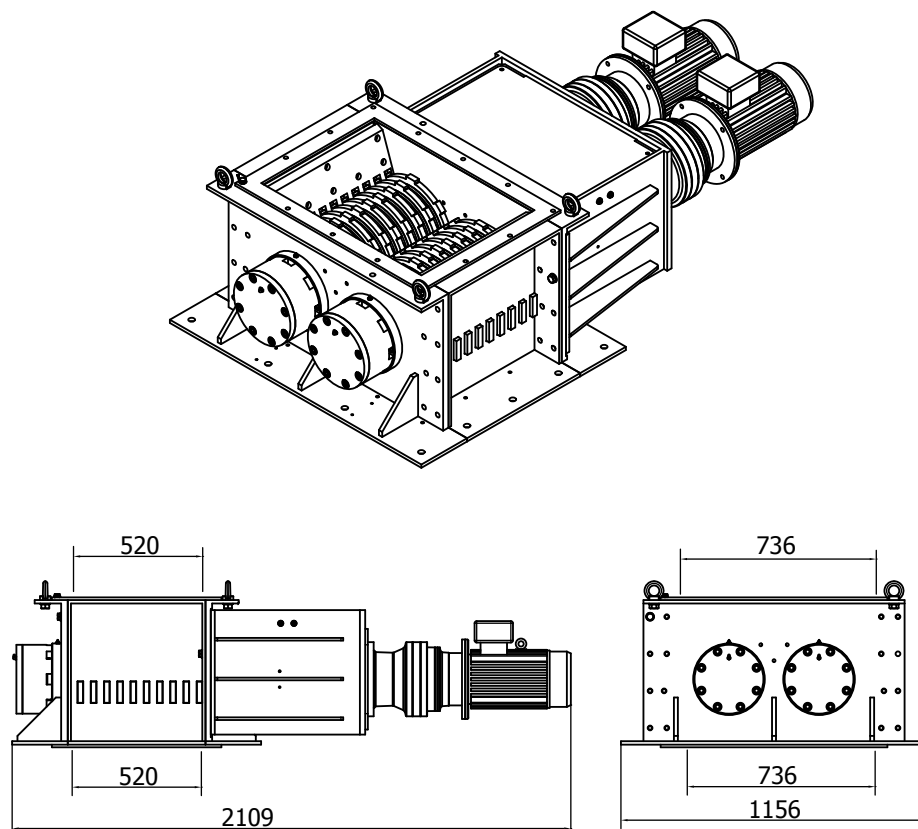

Техническое описание

Двигатель и редуктор валковой дробилки представляют собой единое устройство. Машина снабжается механическими уплотнениями и внешними подшипниками.

Ножи дробилки производятся из специальной износостойчивой стали, применение которой гарантирует длительный срок службы.

Технические спецификации	Ед.	Тип RC10
Производительность	тонн/ч	5-12
Зазор между контрножами	мм	25
Мощность/двигатель	кВт	2 x 7.5
Размер загрузочного отверстия	мм	520 x 736
Размер разгрузочного отверстия	мм	520 x 736
Вес	кг	1800